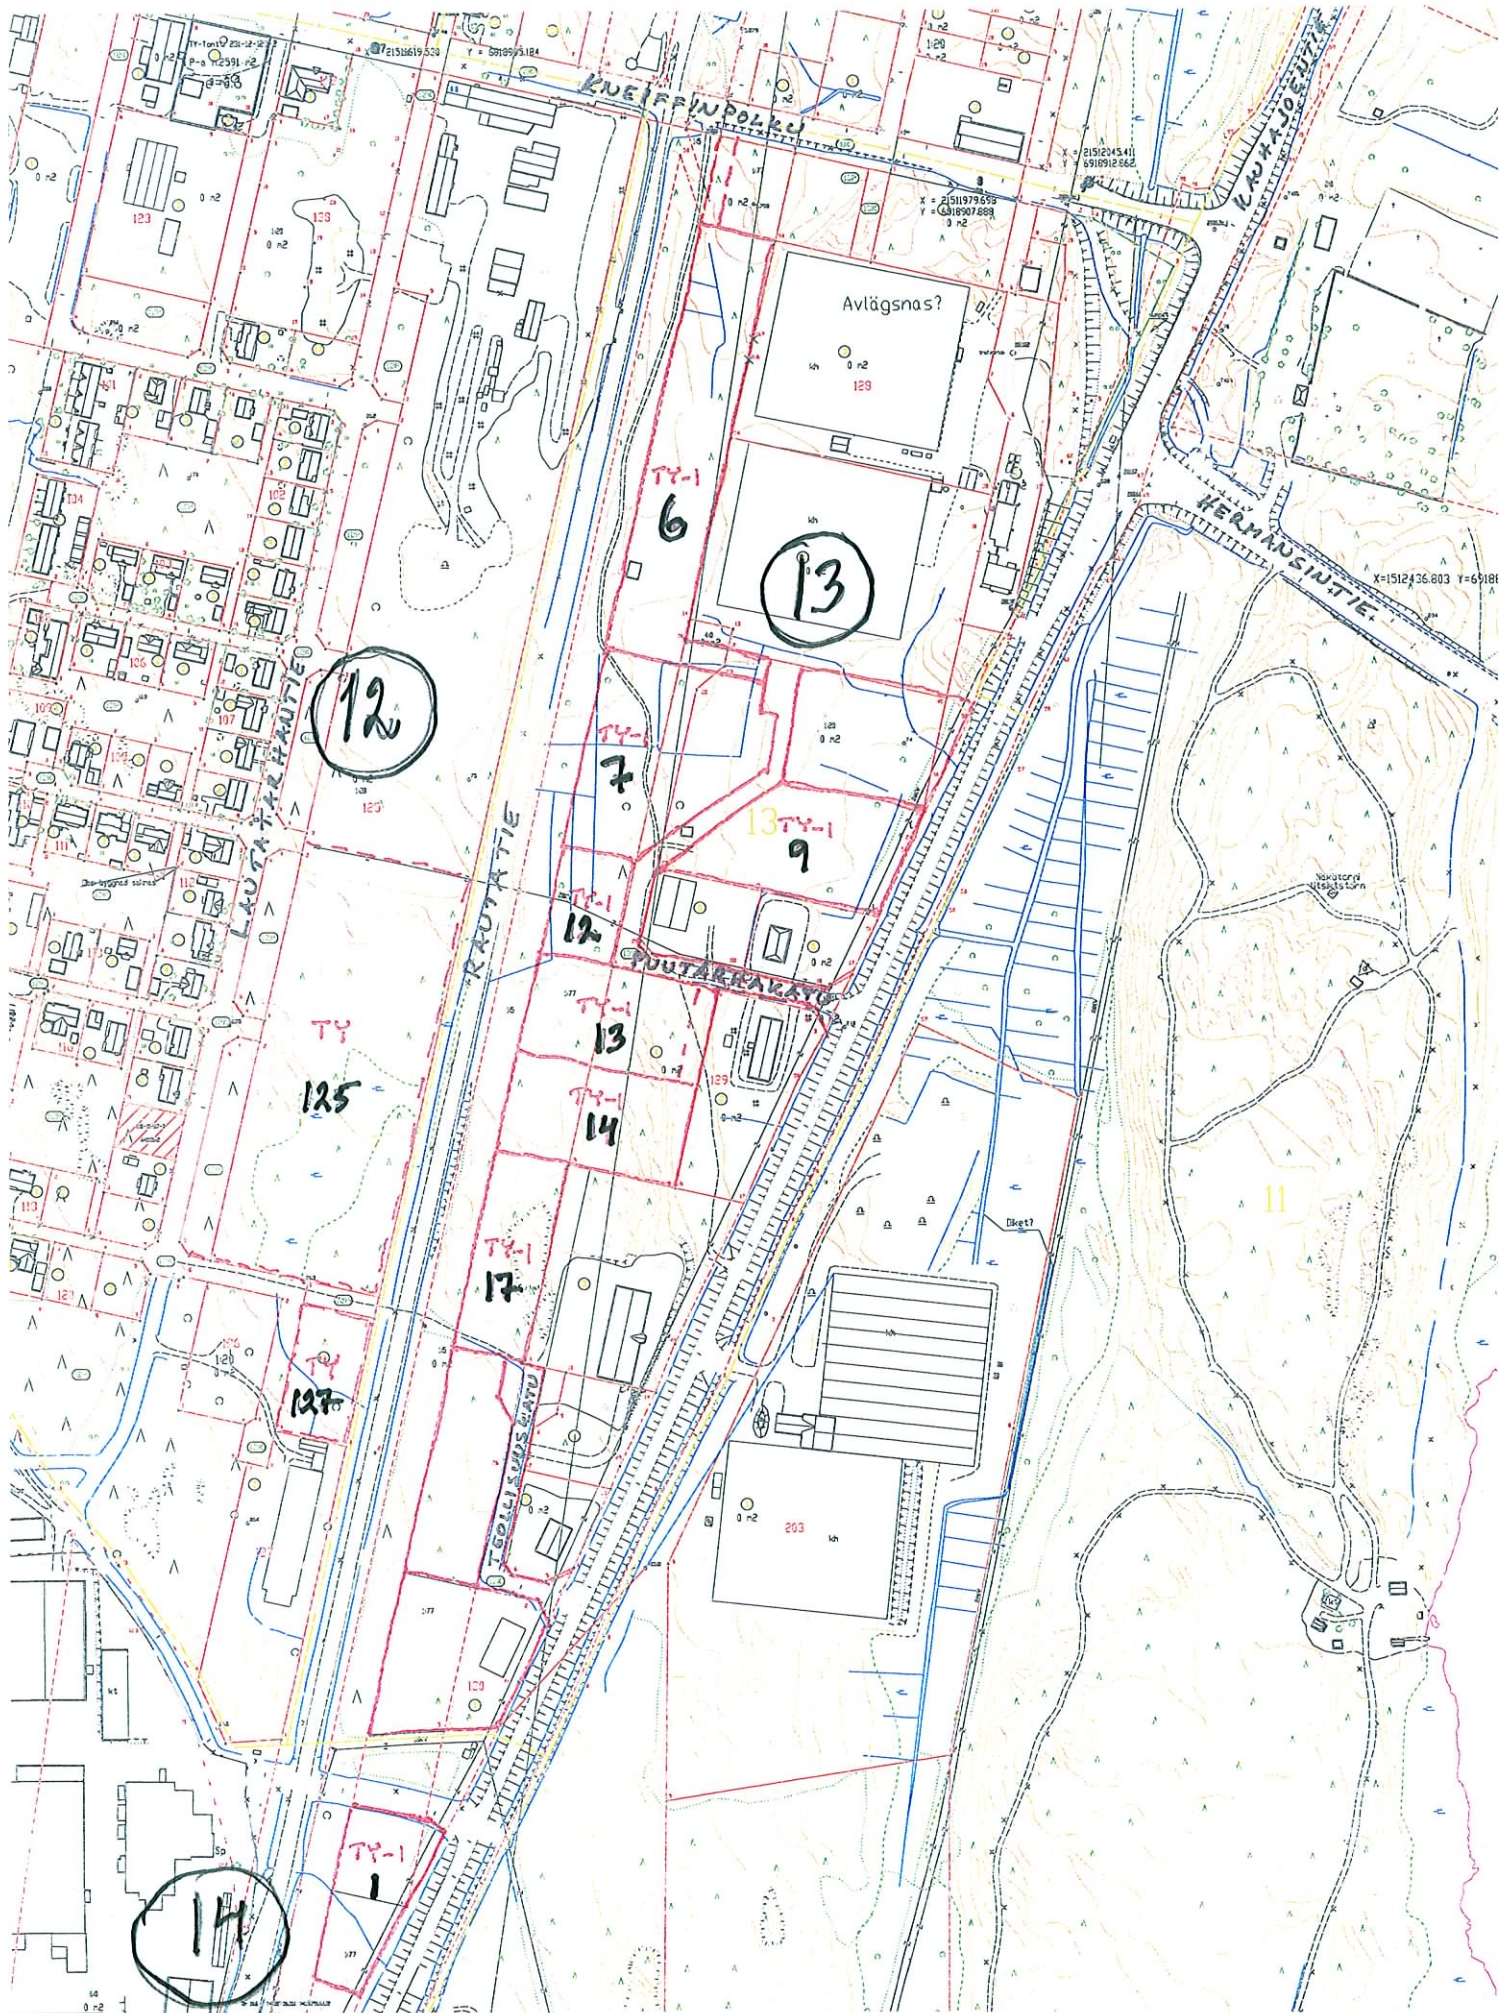

KASKISTEN KAUPUNGIN OMISTAMAT VAPAAT TEOLLISUUSTONTIT

LEDIGA INDUSTRIOMTER I STADENS ÅGO

Kaup.osa Stadsdel	Kortteli Kvarter	Tontit Tomt	Pinta-ala Areal
13	150	6	12342 m ²
13	150	7	8442 m ²
13	150	9	6911 m ²
13	150	12	3591 m ²
13	150	13	6622 m ²
13	150	14	6621 m ²
13	150	17	6917 m ²
14	151	1	4761 m ²

Tonttiehdotus / Tomtförslag

11		TT 1	n. 7,4 ha
11		TT 2	n. 2 ha
11		TT 3	n. 2,6 ha
11		TT 4	n. 1,5 ha
11		TT 5	n. 1,0 ha
12	127	1	3369 m ²
12	125	ei ole tehty tonttijakoa / tomtindelning inte gjord	

1/25

Liikennealue
Tonttiedotus